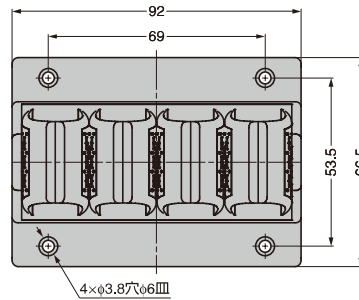

ワイヤーマネジャー 2098型

NEW 輸入

- 配線ケーブルをはさんで簡単に固定することができるワイヤーマネジャーです。
- ねじ止めですり付けます。

【推奨ねじ】

- 皿ねじ呼び3

【使用例】

2098-488、2098-466

2098-688、2098-666

RHS	CAD	注文コード	品番	材料	仕上/色	質量g	1箱	1カートン
-	-	210-037-343	2098-488	ポリエチレン (PE)	グレー	40	25ヶ	250ヶ
-	-	210-037-344	2098-466		ブラック		25ヶ	250ヶ
-	-	210-037-345	2098-688		グレー	55	25ヶ	250ヶ
-	-	210-037-346	2098-666		ブラック		25ヶ	250ヶ