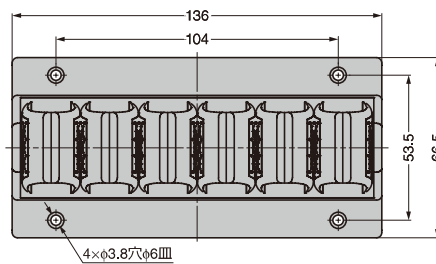

ワイヤーマネジャー 2098型

NEW 輸入

- 配線ケーブルをはさんで簡単に固定することができるワイヤーマネジャーです。
- ねじ止めですり付けます。

【推奨ねじ】

- 皿ねじ呼び3

【使用例】

2098-488、2098-466

2098-688、2098-666

RHS	CAD	注文コード	品番	材料	仕上/色	質量g	1箱	1カートン
-	-	210-037-343	2098-488	ポリエチレン (PE)	グレー	40	25ヶ	250ヶ
-	-	210-037-344	2098-466		ブラック		25ヶ	250ヶ
-	-	210-037-345	2098-688		グレー	55	25ヶ	250ヶ
-	-	210-037-346	2098-666		ブラック		25ヶ	250ヶ