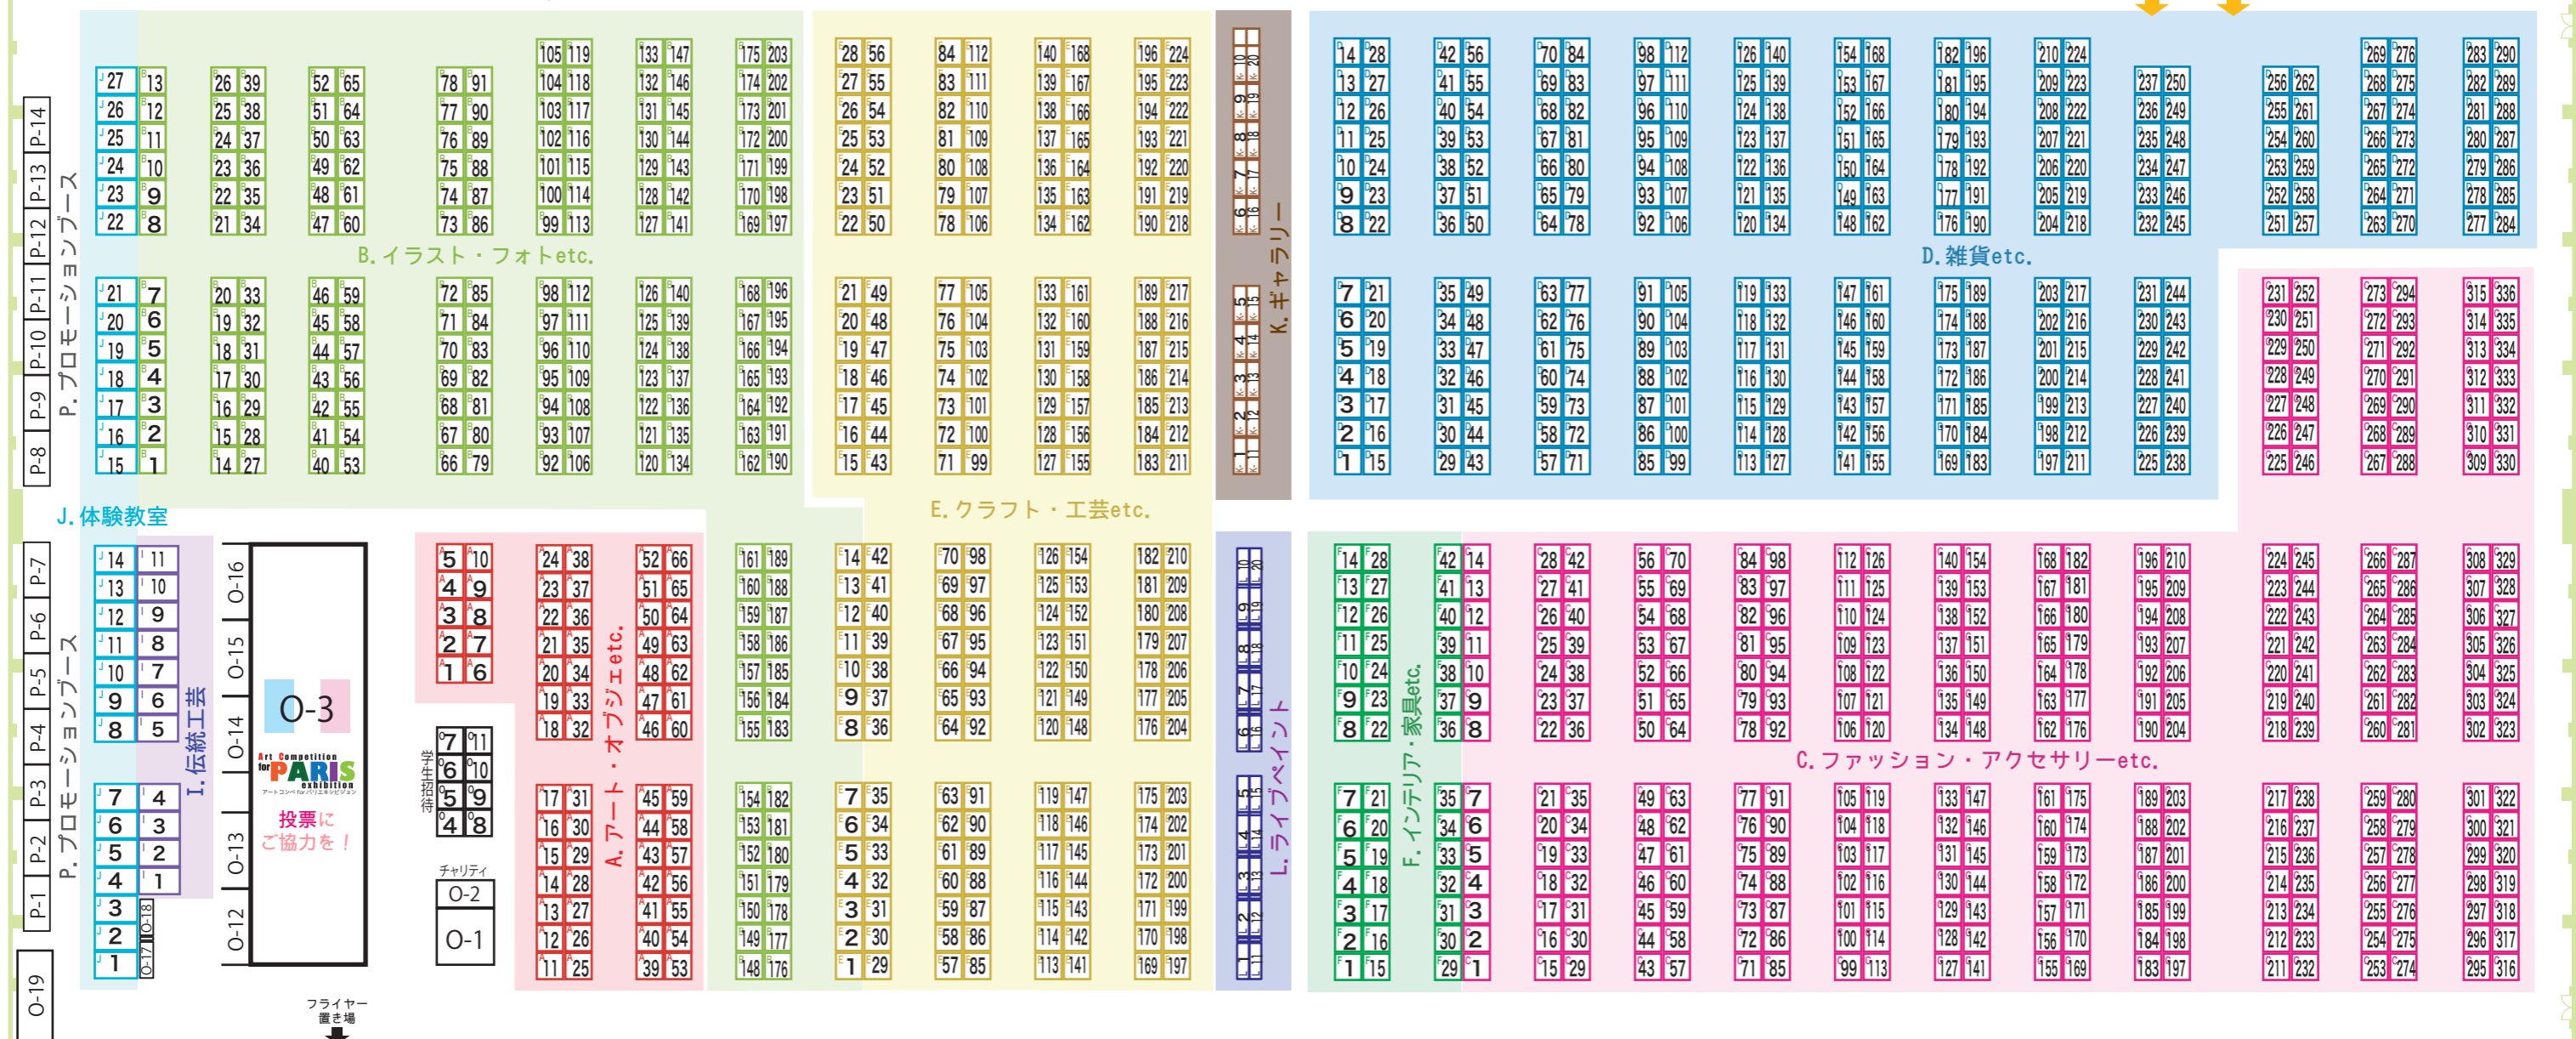

「フレイマーズ」 11.15,16(土日)

「マーケット」 vol.31

11:00~18:00
ポートメッセなごや3+2号館

3号館

BOOTH MAP

Ticket Information

前売1日券 750円/2日券1,300円

当日券 900円(一日券のみ)

サークルK・サンクス、セブンイレブン
■Pコード/988-764■

チケットぴあ、ローソン、ミニストップ
■Lコード/46633■

Food Court

フードコート

おいし〜いフードを販売するキッチンカーが集合!
お昼時には長蛇の列が出来るので、腹ごしらえをしてから
来場して、ランチタイムをずらすと並び時間が短くなりますよ。

総合案内にて、ベビー
カー預かり実施中!
無料で預けられるので、
ぜひご利用ください。

当日パンフレット
100円
当日、総合案内にて
会場パンフレットを
販売しております。

授乳・オムツ替えに
ご利用ください。
※女性のみ利用可
(男性入室禁止)

3号館と2号館は、自由に行き来できます!
リストバンドの着用をお願いいたします。