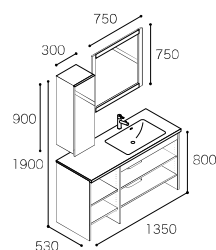

D530
W1350

2人並んでも使えるゆとりある設計に造作感をプラス。
自分らしくスタイリングできるのが魅力の2ミラープランです。

セット価格(ミラー付) **¥340,000**

給水栓・排水金具含む

セット価格(ミラーなし) **ー¥92,100**

<ミラー>上部ミラー収納、フレームミラー(W750)

※詳しくはP.34をご覧ください。