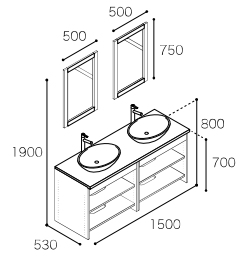

Interior style

カリフォルニアコーストスタイル

ホワイトからミディアム系の木目と、布目を中心にコーディネート。
全体的にマットな仕上がりで、明るくやさしい雰囲気です。

D530
W1500

オンボウルやフレームミラーなどの
トレンド要素を盛り込んだ2ボウルプラン。
2人で仲良く並んで使え、
ラグジュアリーな時間を過ごせます。

セット価格(ミラー付) **¥437,400**

給水栓・排水金具含む

セット価格(ミラーなし) **-¥73,400**

(ミラー)フレームミラー(W500)×2

Best coordinate patterns ベストコーディネート

カウンター柄

扉・パネル柄

Coordinate A

TJY 2060K
(2060TH)

JY-536KS98