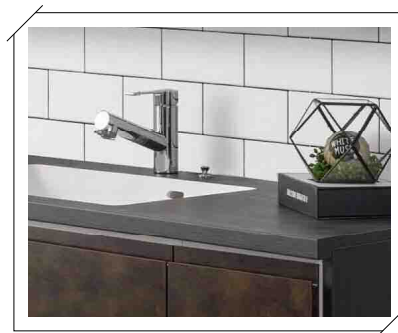

Plan
BV-01L/R
D530
W1500
→P.19

Plan
BV-02L/R
D530
W1220
→P.21

Plan
BV-03/04
D450
W900/W750
→P.23

ブルックリンヴィンテージスタイル

NYブルックリンでよく見られるようなスタイル。
白・赤茶系のブリックタイルやレザー、ブラックのアイアン等とよくマッチし、
無骨なヴィンテージ感を醸し出す「男前」なスタイル。

Plan
NM-01L/R
D530
W920
→P.25

Plan
NM-02/03
D530
W900/W750
→P.27

Plan
NM-04L/R
D450
W1200
→P.29

ナチュラルモダンスタイル

日本で根強い人気を誇るスタイル。
北欧系のインテリアにも合わせやすく、モダンとナチュラルの間くらいの中
コンパチブルな雰囲気が、世代を問わず広く愛されます。