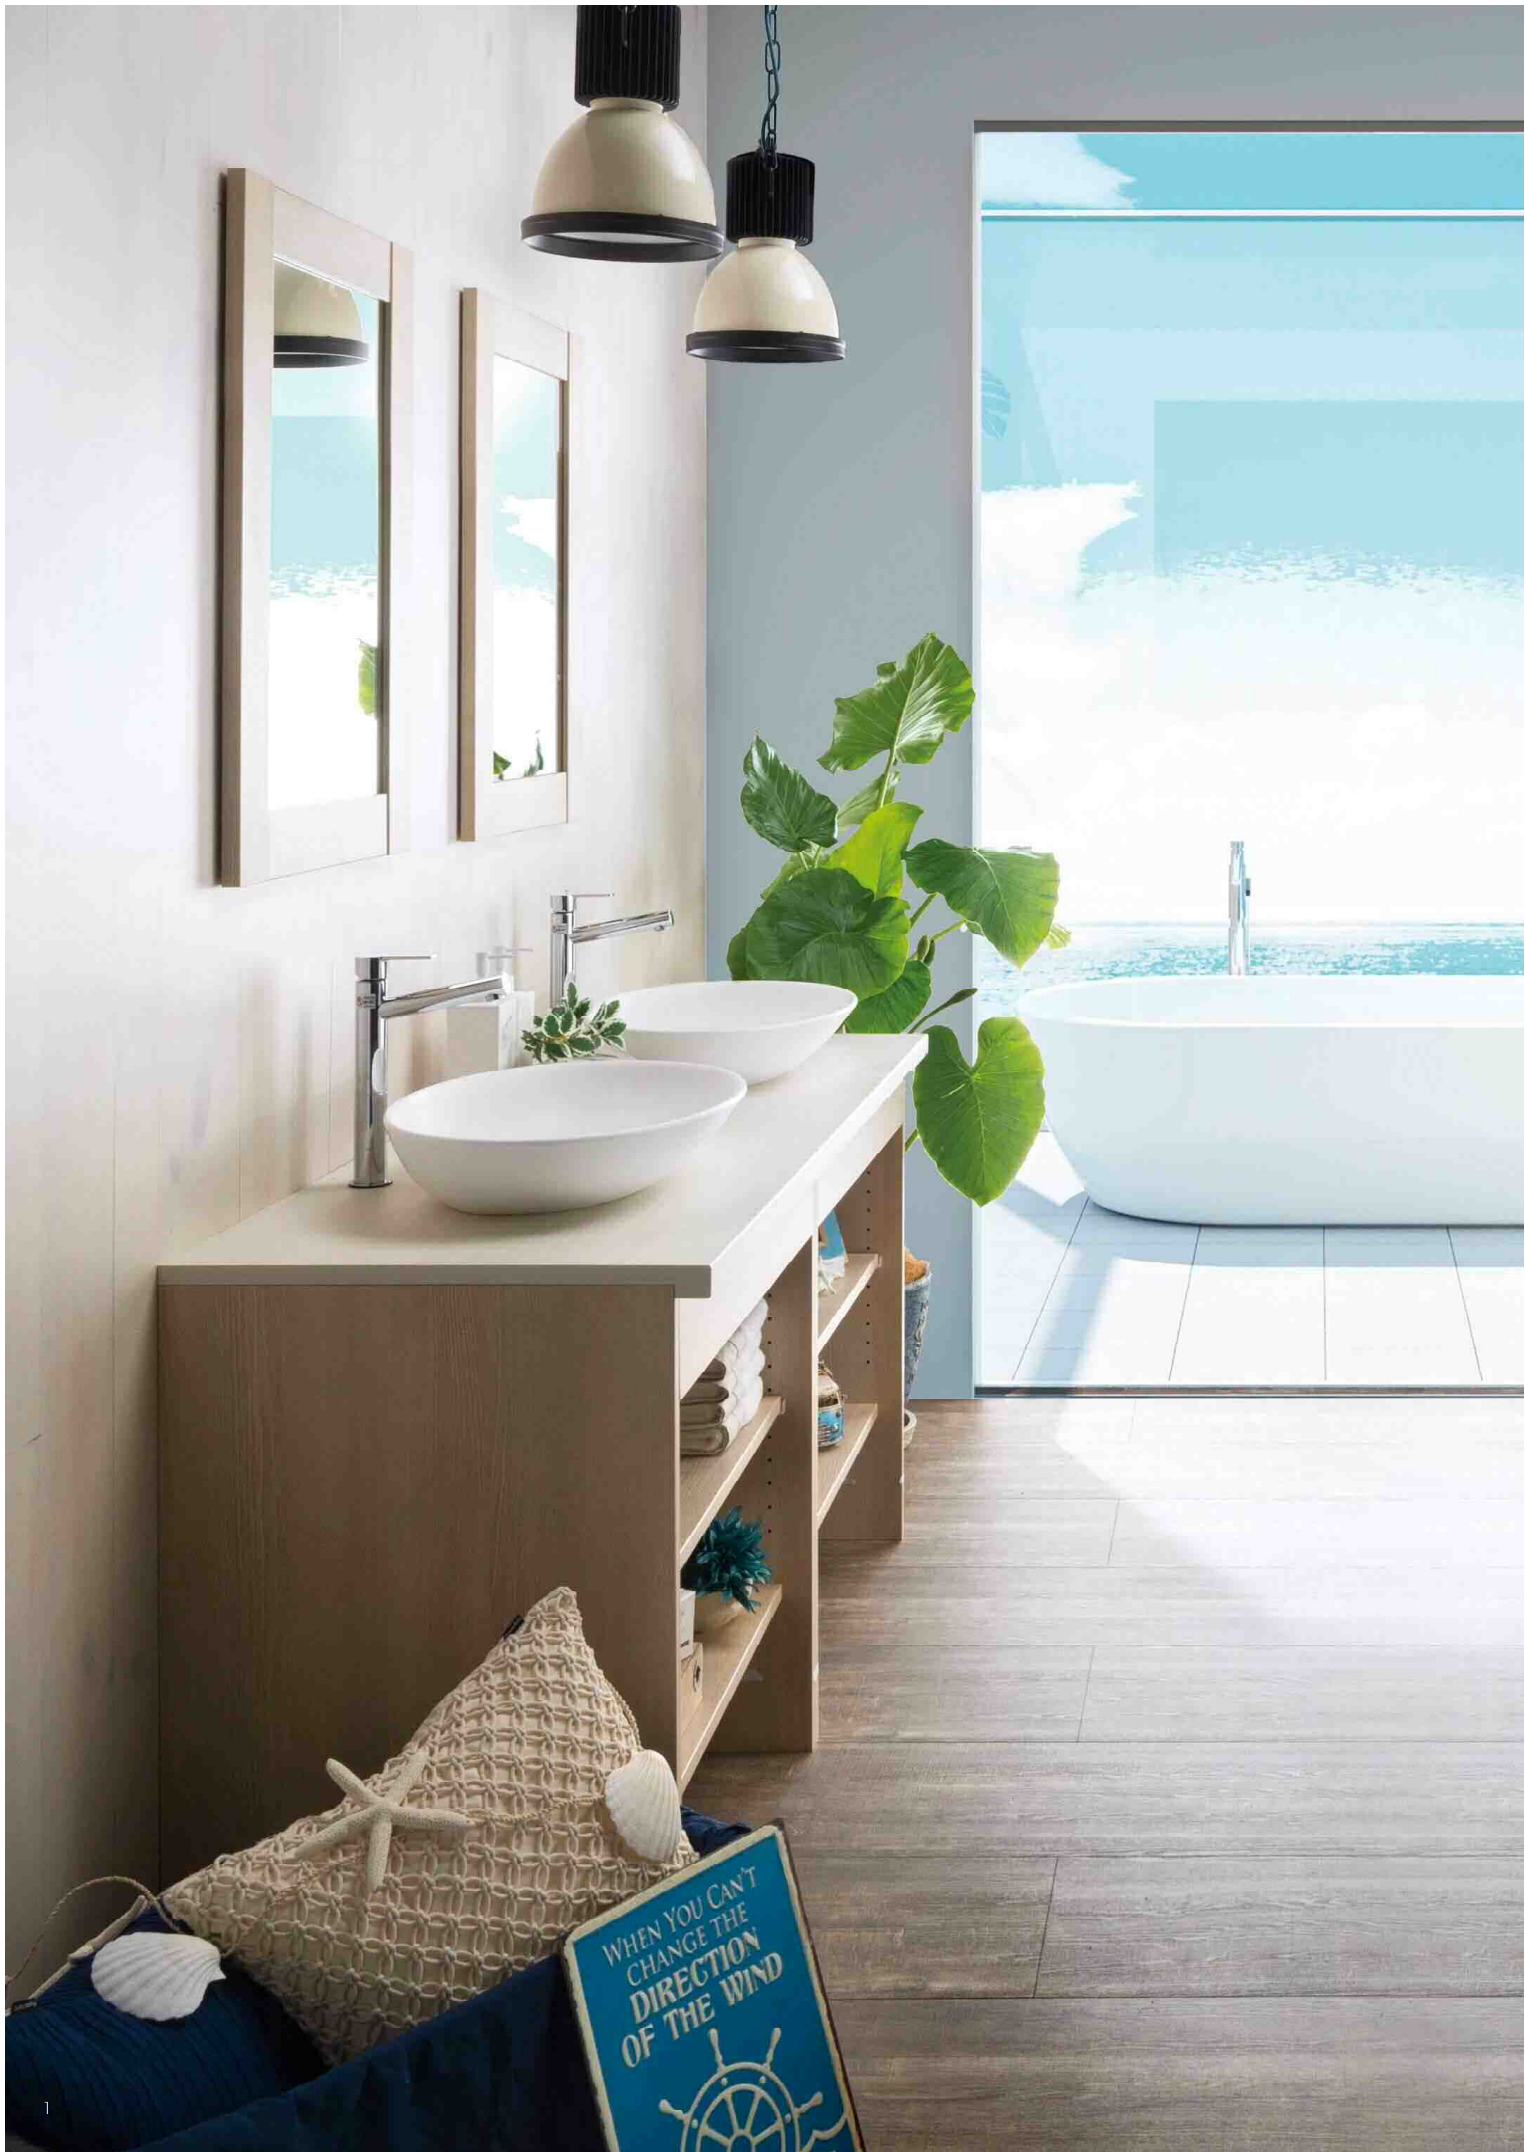

AICA

Smart Sanitary

CONCEPT PLAN BOOK

INTERIOR
STYLE
2018

きっと見つかる、理想のスタイル。

スマートサニタリーの中でも、特に人気のコンセプトプランを
インテリアスタイルをテーマにスタイリング。

選びやすいパッケージプランがデビューしました。

トレンドを押さえつつ、しっかりと使いやすい。