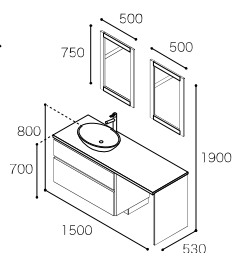

Plan  
**BV-01L/R**  
 ブルックリン  
 ヴィンテージスタイル

D530  
 W1500

造作家具にボウルを載せたようなデザインで、  
 こだわりのインテリアを更に格上げ。  
 お気に入りのチェアを置いて毎日の家事を  
 楽しめるプランです。

セット価格(ミラー付) **¥298,900**

給水栓・排水金具含む

セット価格(ミラーなし) **ー¥73,400**

〈ミラー〉フレームミラー (W500)×2

※詳しくはP.41をご覧ください。

Best coordinate patterns ベストコーディネート

|              | カウンター柄                 | 扉・パネル柄           |
|--------------|------------------------|------------------|
| Coordinate A | <br>TJ-470K<br>(470TY) | <br>TJ-470K      |
| Coordinate B | <br>TJ-664K<br>(664TW) | <br>TJ-601KL     |
| Coordinate C | <br>JC-533K<br>(533SW) | <br>TKJ 6207KT89 |

D530  
W1220

引出しの組合せと、  
サイドに納めたエンドパネルが  
他にはない重厚感をつくりだすプランです。

3面ミラー収納棚りども仕様  
(照明付き)

2018年10月発売予定

セット価格(ミラー付) **¥391,000**

給水栓・排水金具含む

セット価格(ミラーなし) **ー¥129,400**

(ミラー)  
3面ミラー収納棚りども仕様(照明付き)(W900)