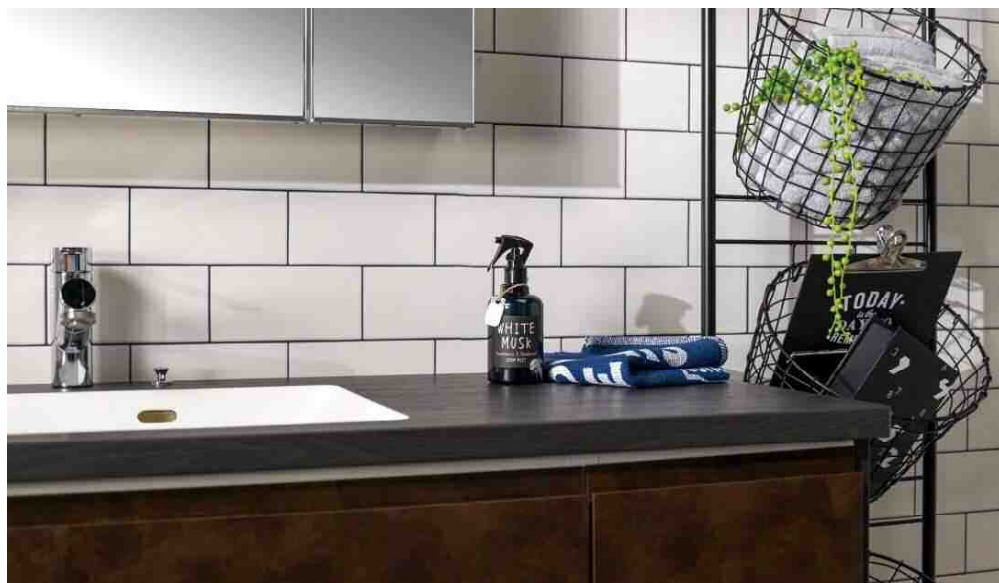

D530
W1220

引出しの組合せと、
サイドに納めたエンドパネルが
他にはない重厚感をつくりだすプランです。

3面ミラー収納棚りども仕様
(照明付き)

2018年10月発売予定

セット価格(ミラー付) **¥391,000**

給水栓・排水金具含む

セット価格(ミラーなし) **ー¥129,400**

(ミラー)
3面ミラー収納棚りども仕様(照明付き)(W900)

※詳しくはP.42をご覧ください。