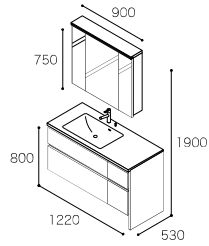

※詳しくはP.41をご覧ください。

Best coordinate patterns ベストコーディネート

|              | カウンター柄                 | 扉・パネル柄           |
|--------------|------------------------|------------------|
| Coordinate A | <br>TJ-470K<br>(470TY) | <br>TJ-470K      |
| Coordinate B | <br>TJ-664K<br>(664TW) | <br>TJ-601KL     |
| Coordinate C | <br>JC-533K<br>(533SW) | <br>TKJ 6207KT89 |

D530  
W1220

引出しの組合せと、  
サイドに納めたエンドパネルが  
他にはない重厚感をつくりだすプランです。

3面ミラー収納棚りども仕様  
(照明付き)

2018年10月発売予定

セット価格(ミラー付) **¥391,000**

給水栓・排水金具含む

セット価格(ミラーなし) **ー¥129,400**

(ミラー)  
3面ミラー収納棚りども仕様(照明付き)(W900)