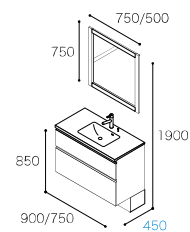

BV-03 (W900)  
セット価格(ミラー付) **¥225,100**

給水栓・排水金具含む

セット価格(ミラーなし) **-¥44,100**

<ミラー>フレームミラー(W750)

BV-04 (W750)  
セット価格(ミラー付) **¥215,700**

給水栓・排水金具含む

セット価格(ミラーなし) **-¥36,700**

<ミラー>フレームミラー(W500)