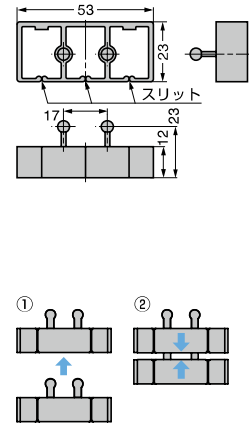

## フレックスチェーン 80000WM型

輸入

クリア レッド ブルー グリーン ブラック

- さまざまな太さのケーブルを保護するフレックスチェーンです。
- 特に床やOA機器の背面など、ケーブルが複雑になりがちな場合に有効です。
- 特定のケーブルどうしを色分けして使用するなど、いろいろな使い方が考えられます。
- ジョイント部がフレキシブルに動くため、曲げた状態での使用もできます。
- スリットがあるため、ケーブルの入れ込みが簡単にできます。
- クリア、ライトグレー、ブラックの3色同士、グリーン、ブルー、レッドの3色同士は、ジョイント部を組み換えて使用できます。ただし、クリアとグリーンなど、上記3色同士以外の組み換えはできません。

【図1】

【図2】

- 足で踏んでも大丈夫です。

- 必要な箇所コードが取り出せます。

- 途中で抜いたり、追加ができます。

規格	CAD	注文コード	品番	図面	色	材料	全長
-	2D	210-030-895	800001WM	図1	クリア	ポリプロピレン (PP)	約1000 (伸ばした状態)
-	-	210-030-896	★800003WM		ライトグレー		
-	2D	210-030-897	800004WM		ブラック		
-	-	210-030-898	☆800006WM	図2	グリーン		
-	-	210-030-899	☆800007WM		ブルー		
-	-	210-030-900	☆800008WM		レッド		