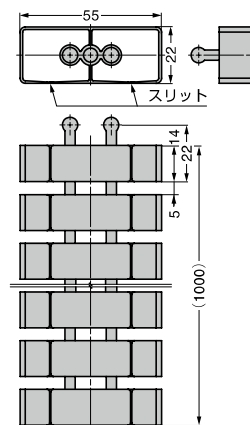

## フレックスチェーン 80000WM型

輸入

クリア レッド ブルー グリーン ブラック

- さまざまな太さのケーブルを保護するフレックスチェーンです。
- 特に床やOA機器の背面など、ケーブルが複雑になりがちな場合に有効です。
- 特定のケーブルどうしを色分けして使用するなど、いろいろな使い方が考えられます。
- ジョイント部がフレキシブルに動くため、曲げた状態での使用もできます。
- スリットがあるため、ケーブルの入れ込みが簡単にできます。
- クリア、ライトグレー、ブラックの3色同士、グリーン、ブルー、レッドの3色同士は、ジョイント部を組み換えて使用できます。ただし、クリアとグリーンなど、上記3色同士以外の組み換えはできません。

【図1】

【図2】

- 足で踏んでも大丈夫です。

- 必要な箇所コードが取り出せます。

- 途中で抜いたり、追加ができます。

規格	CAD	注文コード	品番	図面	色	材料	全長
-	2D	210-030-895	800001WM	図1	クリア	ポリプロピレン (PP)	約1000 (伸ばした状態)
-	-	210-030-896	★800003WM		ライトグレー		
-	2D	210-030-897	800004WM		ブラック		
-	-	210-030-898	☆800006WM	図2	グリーン		
-	-	210-030-899	☆800007WM		ブルー		
-	-	210-030-900	☆800008WM		レッド		