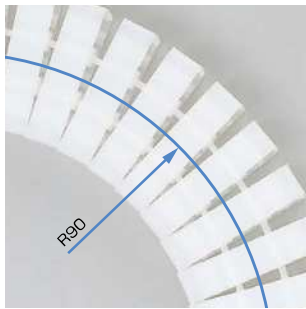

## フレックスチェーン 80000WM型

輸入

クリア レッド ブルー グリーン ブラック

- さまざまな太さのケーブルを保護するフレックスチェーンです。
- 特に床やOA機器の背面など、ケーブルが複雑になりがちな場合に有効です。
- 特定のケーブルどうしを色分けして使用するなど、いろいろな使い方が考えられます。
- ジョイント部がフレキシブルに動くため、曲げた状態での使用もできます。
- スリットがあるため、ケーブルの入れ込みが簡単にできます。
- クリア、ライトグレー、ブラックの3色同士、グリーン、ブルー、レッドの3色同士は、ジョイント部を組み換えて使用できます。ただし、クリアとグリーンなど、上記3色同士以外の組み換えはできません。

【図1】

【図2】

- 足で踏んでも大丈夫です。

- 必要な箇所コードが取り出せます。

- 途中で抜いたり、追加ができます。

規格	CAD	注文コード	品番	図面	色	材料	全長
-	2D	210-030-895	800001WM	図1	クリア	ポリプロピレン (PP)	約1000 (伸ばした状態)
-	-	210-030-896	★800003WM		ライトグレー		
-	2D	210-030-897	800004WM		ブラック		
-	-	210-030-898	☆800006WM	図2	グリーン		
-	-	210-030-899	☆800007WM		ブルー		
-	-	210-030-900	☆800008WM		レッド		