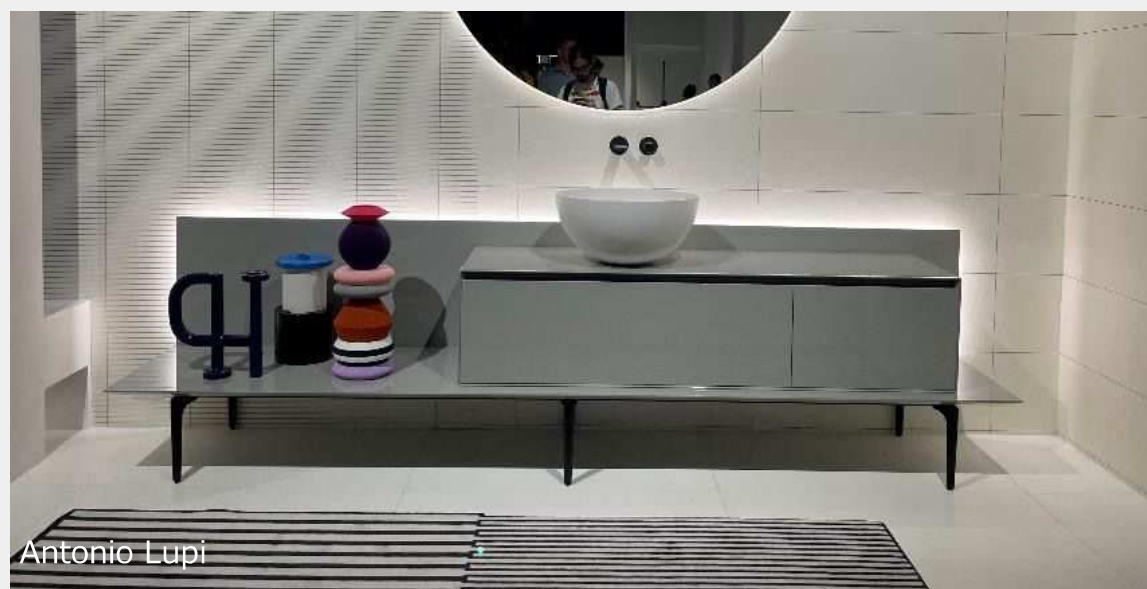

White & Off White

テクスチャーをつけたホワイト、オフホワイト

Desalto

Natuzzi

Antonio Lupi

メラミン化粧板/KJ-6200KS89

ジョリパット/イタリアート

フィオレストーン/HK-GR02

Gray Gradation

上品さや高級感を引き出すデリケートなグラデーション

Gray Gradation

上品さや高級感を引き出すデリケートなグラデーション

Antonio Lupi

Veneta Cucine

Audi x Poliform

メラミン化粧板/LJ-10331K