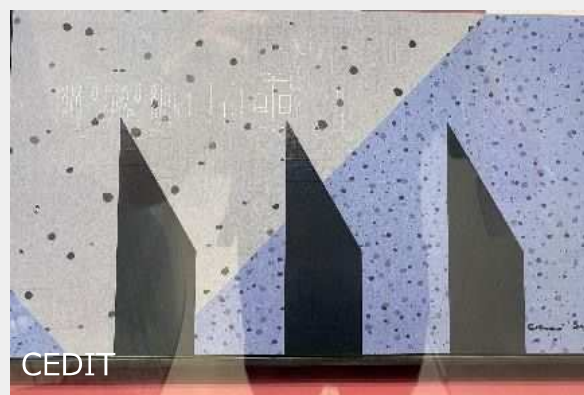

Green

パステルカラーよりも少し濃いVintage Greenが今年の注目カラー

Green

パステルカラーよりも少し濃いVintage Greenが今年の注目カラー

Yellow & Blue

少し落ち着いたマスタードやサックスブルー

White & Off White

テクスチャーをつけたホワイト、オフホワイト

White & Off White

テクスチャーをつけたホワイト、オフホワイト

Desalto

Natuzzi

Antonio Lupi

メラミン化粧板/KJ-6200KS89

ジョリパット/イタリアート

フィオレストーン/HK-GR02

Gray Gradation

上品さや高級感を引き出すデリケートなグラデーション

Gray Gradation

上品さや高級感を引き出すデリケートなグラデーション

Antonio Lupi

Veneta Cucine

Audi x Poliform

メラミン化粧板/LJ-10331K