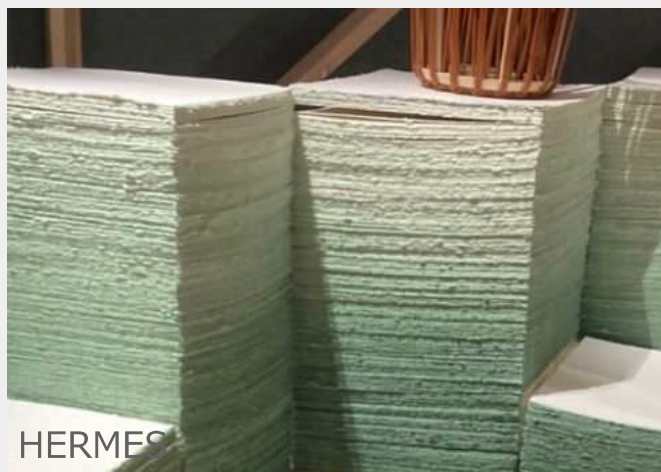

Green

パステルカラーよりも少し濃いVintage Greenが今年の注目カラー

Green

パステルカラーよりも少し濃いVintage Greenが今年の注目カラー

Yellow & Blue

少し落ち着いたマスタードやサックスブルー

White & Off White

テクスチャーをつけたホワイト、オフホワイト

White & Off White

テクスチャーをつけたホワイト、オフホワイト

Desalto

Natuzzi

Antonio Lupi

メラミン化粧板/KJ-6200KS89

ジョリパット/イタリアート

フィオレストーン/HK-GR02

Gray Gradation

上品さや高級感を引き出すデリケートなグラデーション

Gray Gradation

上品さや高級感を引き出すデリケートなグラデーション

Antonio Lupi

Veneta Cucine

Audi x Poliform

メラミン化粧板/LJ-10331K