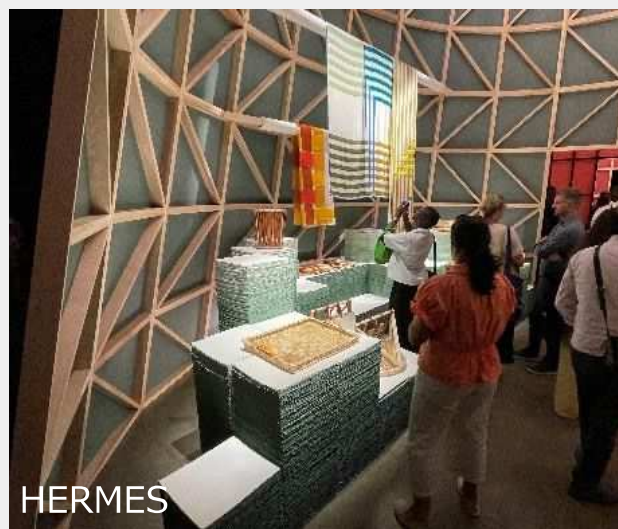

Green

パステルカラーよりも少し濃いVintage Greenが今年の注目カラー