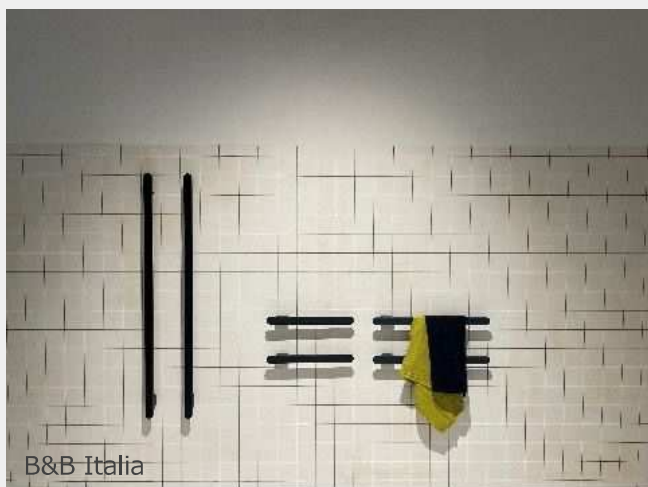

Japanese Influences

枯山水、ゴザ、金継ぎ、白木、畳風など日本を思わせるコンセプト

80's

Menphis運動を思わせる、ポップかつ現代的なデザイン

Molteni&C

柔らかく丸みのある家具が、空間を流れるようにつなげる

Molteni&C

柔らかく丸みのある家具が、空間を流れるようにつなげる

B&B ITALIA

素材を変えて再構築された家具、レトロなモチーフが新鮮な印象

Tobi-Ishi
/Edward Barber
& Jay Osgerby

Le Bambole
/Mario Bellini

B&B ITALIA

素材を変えて再構築された家具、レトロなモチーフが新鮮な印象

Cassina

色や素材の意外かつ大胆な組み合わせ

moooi

自然モチーフとパターンホワイト

メラミン化粧板/LJ-10217K

メラミン化粧板/LJ-10290K

Zanotta

シナリオに基づいた空間展示