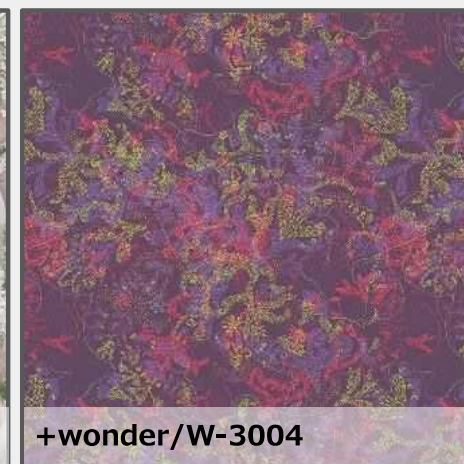

B&B ITALIA

素材を変えて再構築された家具、レトロなモチーフが新鮮な印象

Tobi-Ishi
/Edward Barber
& Jay Osgerby

Le Bambole
/Mario Bellini

B&B ITALIA

素材を変えて再構築された家具、レトロなモチーフが新鮮な印象

Cassina

色や素材の意外かつ大胆な組み合わせ