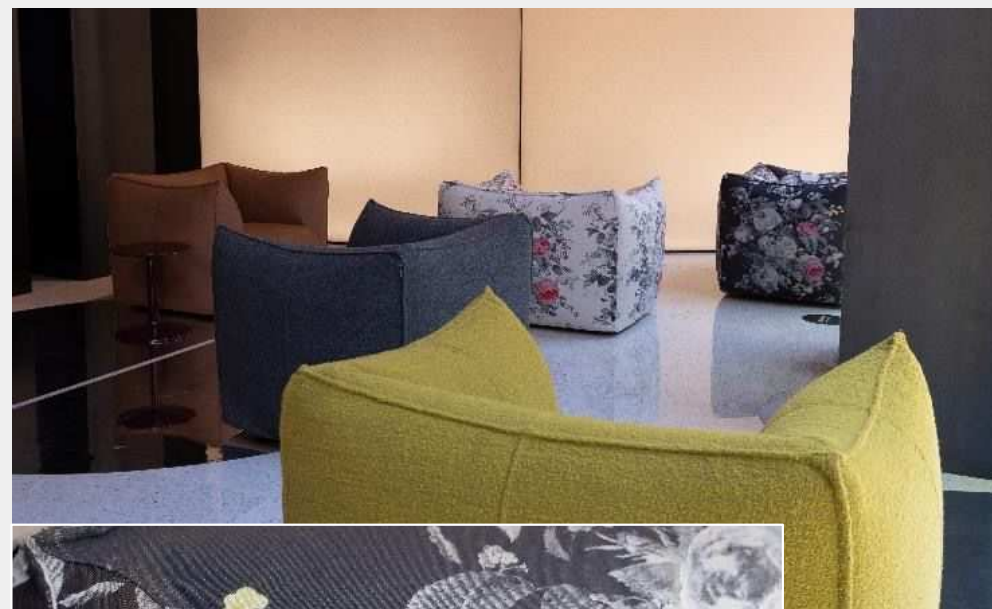

Japanese Influences

枯山水、ゴザ、金継ぎ、白木、畳風など日本を思わせるコンセプト

80's

Menphis運動を思わせる、ポップかつ現代的なデザイン

Molteni&C

柔らかく丸みのある家具が、空間を流れるようにつなげる

Molteni&C

柔らかく丸みのある家具が、空間を流れるようにつなげる

B&B ITALIA

素材を変えて再構築された家具、レトロなモチーフが新鮮な印象

Tobi-Ishi
/Edward Barber
& Jay Osgerby

Le Bambole
/Mario Bellini

B&B ITALIA

素材を変えて再構築された家具、レトロなモチーフが新鮮な印象

Cassina

色や素材の意外かつ大胆な組み合わせ