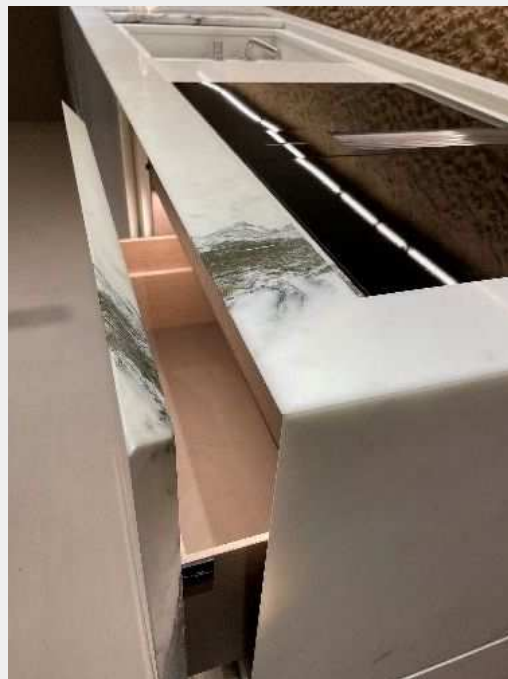

キッチン&水廻りトレンド

Kitchen

Boffi

大胆なマテリアルミックス

Boffi

大胆なマテリアルミックス

セラール セレント連動 メラミン化粧板

※2023年1月発売予定

Cesar

曲線形状のキッチンとリブデザイン

minotticucine

アートオブジェクトのような大胆な柄

minotticucine

アートオブジェクトのような大胆な柄

アイカ洗面カウンター
(カラーボウル仕様)

※2023年3月発売予定

Scavolini

洗練されたこだわりのデザイン

Scavolini

洗練されたこだわりのデザイン

メラミン化粧板/JC-10276K

Valcucine

ソリッドな構造とエレガントなエッジデザイン

まとめ

テーマ
Theme

エシカルデザイン、サステナビリティ

色
Color

グリーン、テクスチャのあるホワイト

素材&仕上
Material & Finishing

様々な加工のメタル素材、幾何パターン

家具
Furniture

丸みのあるフォルム、リバイバル