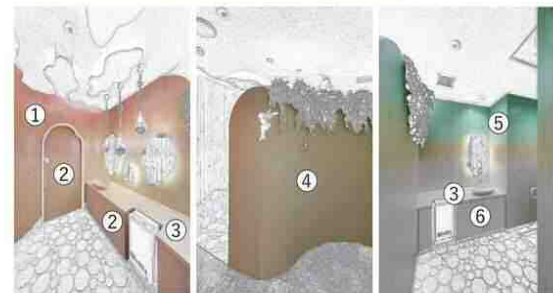

COMMERCIAL SPACE

クリエイティブな感性を刺激する再開発プロジェクト A redevelopment project for stimulating creative minds.

渋谷ストリーム SHIBUYA STREAM

3層吹き抜けのダイナミックでポーラスな大階段。ストリームラインのイメージを活かしたモルタル調の壁が、2階貫通路へと導く。
A three-story, open stairwell that gives a dynamic and porous impression. The streamline mortar-look walls leading to the concourse on the second floor.

柔らかいフォルムとプラスワンダーの美しいグラデーションが印象的な女性トイレ。The ladies' room strikingly decorated with round shapes and the beautiful color gradation of "+WONDER".

トイレ壁面にはジョリパット ムーンウォーク-AG仕上げを採用。妖精のシルエットが点滅するユニークな壁面が魅力。"Jolypate" is used on the restroom walls. The blinking fairy silhouette on the wall gives a unique appeal to the restroom.