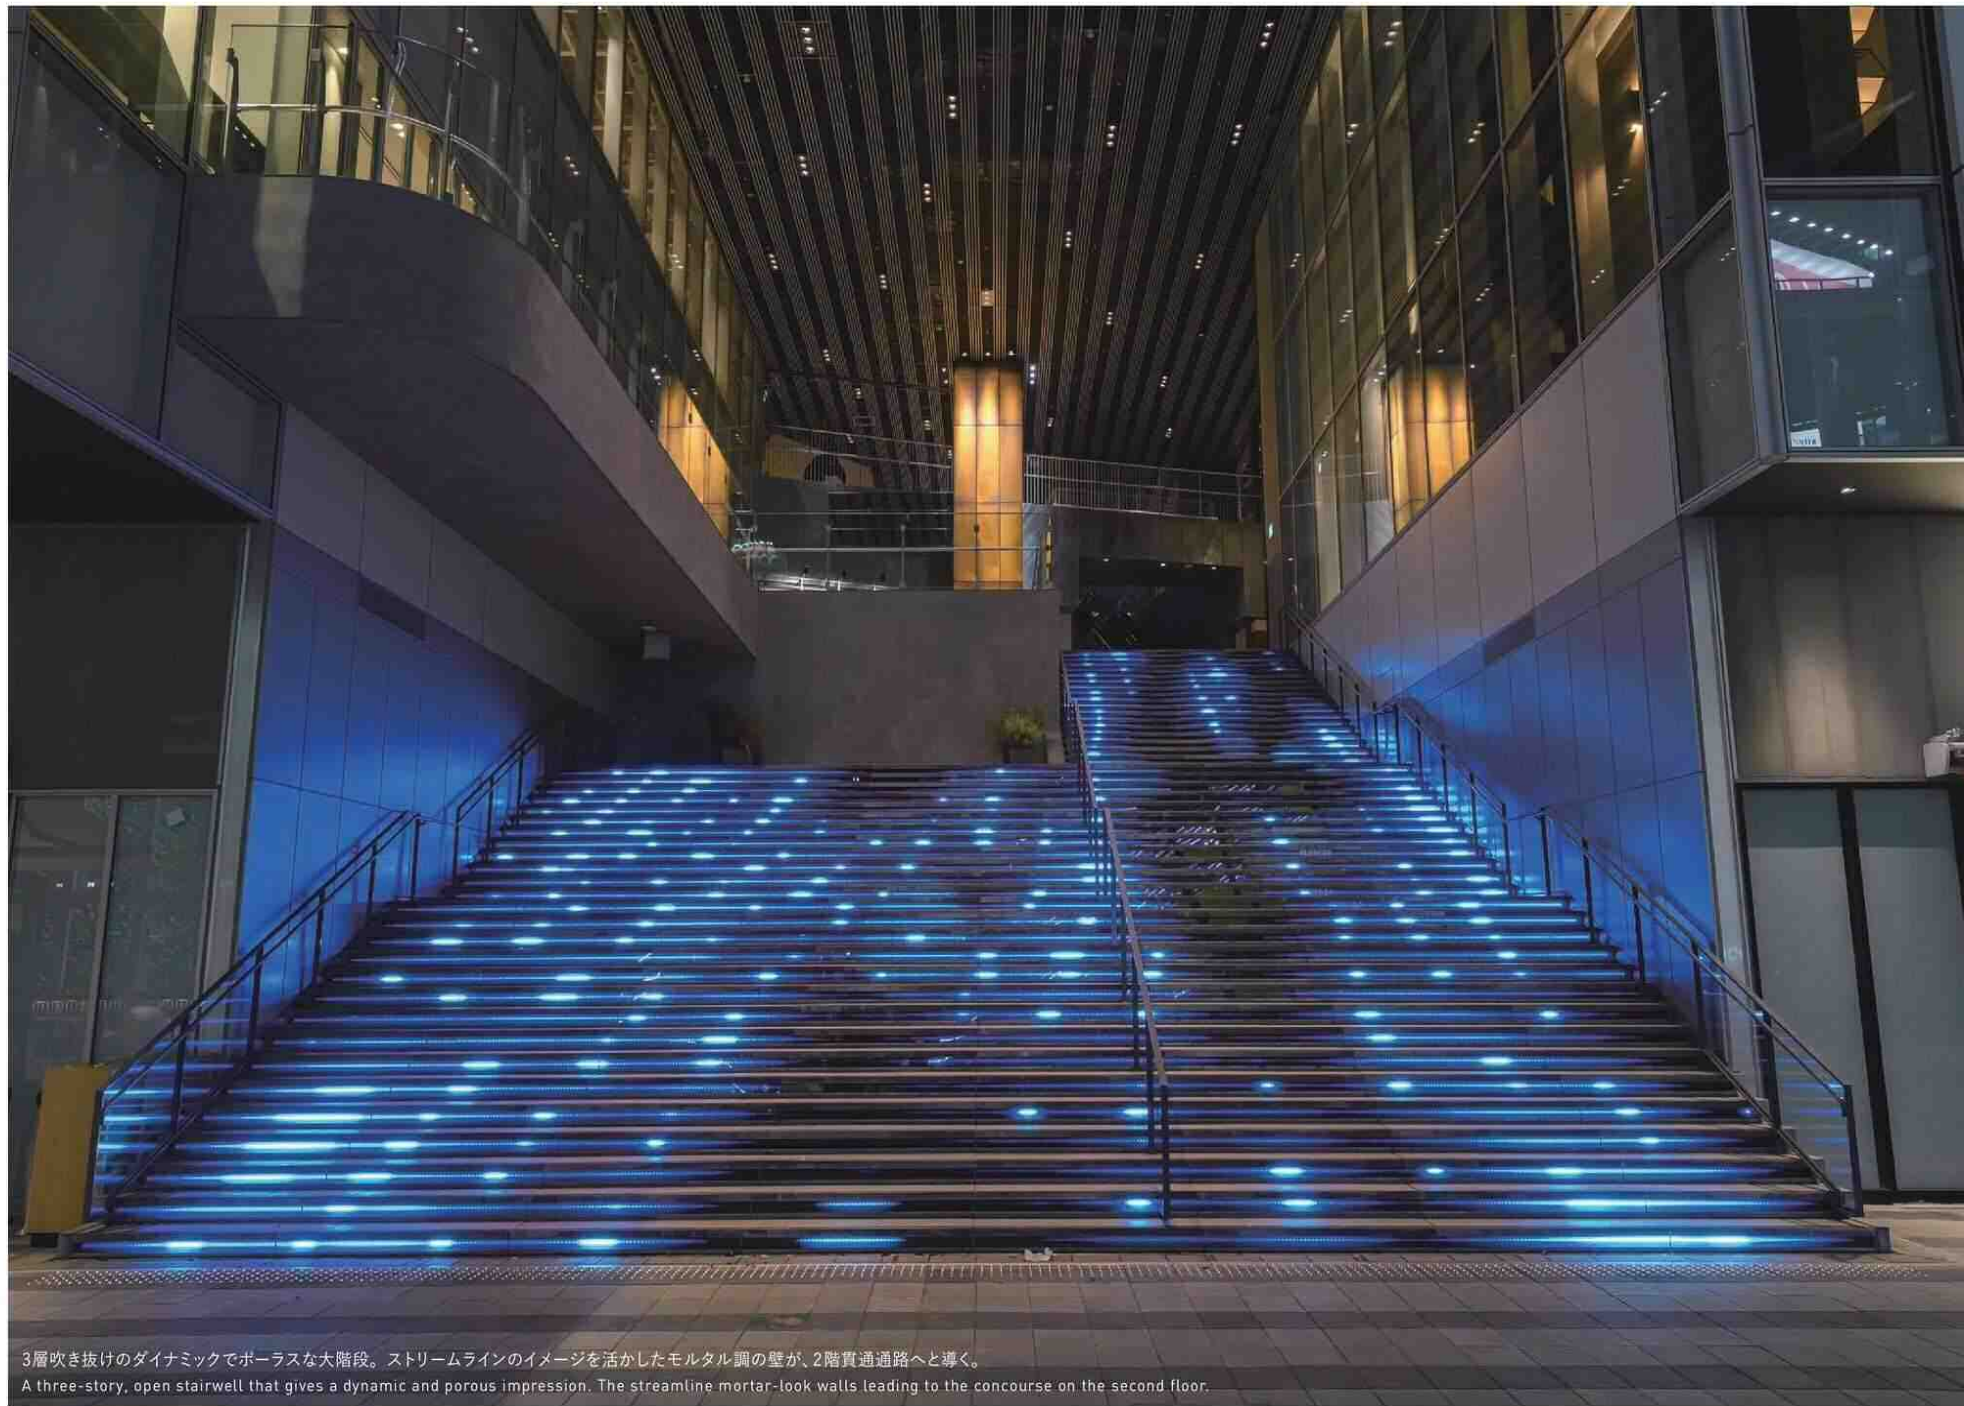

COMMERCIAL SPACE

クリエイティブな感性を刺激する再開発プロジェクト A redevelopment project for stimulating creative minds.

渋谷ストリーム SHIBUYA STREAM

3層吹き抜けのダイナミックでポーラスな大階段。ストリームラインのイメージを活かしたモルタル調の壁が、2階貫通路へと導く。
A three-story, open stairwell that gives a dynamic and porous impression. The streamline mortar-look walls leading to the concourse on the second floor.