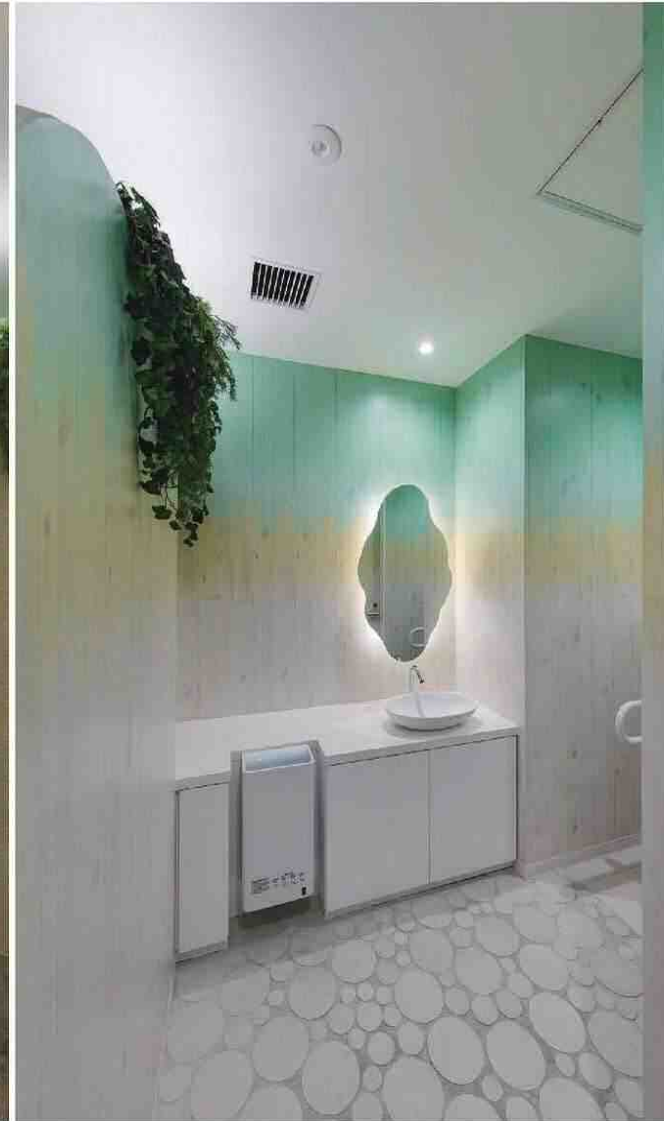

COMMERCIAL SPACE

クリエイティブな感性を刺激する再開発プロジェクト A redevelopment project for stimulating creative minds.

渋谷ストリーム SHIBUYA STREAM

3層吹き抜けのダイナミックでポーラスな大階段。ストリームラインのイメージを活かしたモルタル調の壁が、2階貫通路へと導く。
A three-story, open stairwell that gives a dynamic and porous impression. The streamline mortar-look walls leading to the concourse on the second floor.

照明に映えるジョリパットの素材感がすっきりとした空間を演出する。
Set off by the lighting, the texture of "Jolypate" imparts a clean atmosphere to the space.

シックでスタイリッシュな印象のアルディカを店舗の壁面に使用。
Chic and stylish "Ardica" was chosen to decorate the walls of the shop.

柔らかいフォルムとプラスワンダーの美しいグラデーションが印象的な女性トイレ。The ladies' room strikingly decorated with round shapes and the beautiful color gradation of "+WONDER".

トイレ壁面にはジョリパット ムーンウォーク-AG仕上げを採用。妖精のシルエットが点滅するユニークな壁面が魅力。"Jolypate" is used on the restroom walls. The blinking fairy silhouette on the wall gives a unique appeal to the restroom.