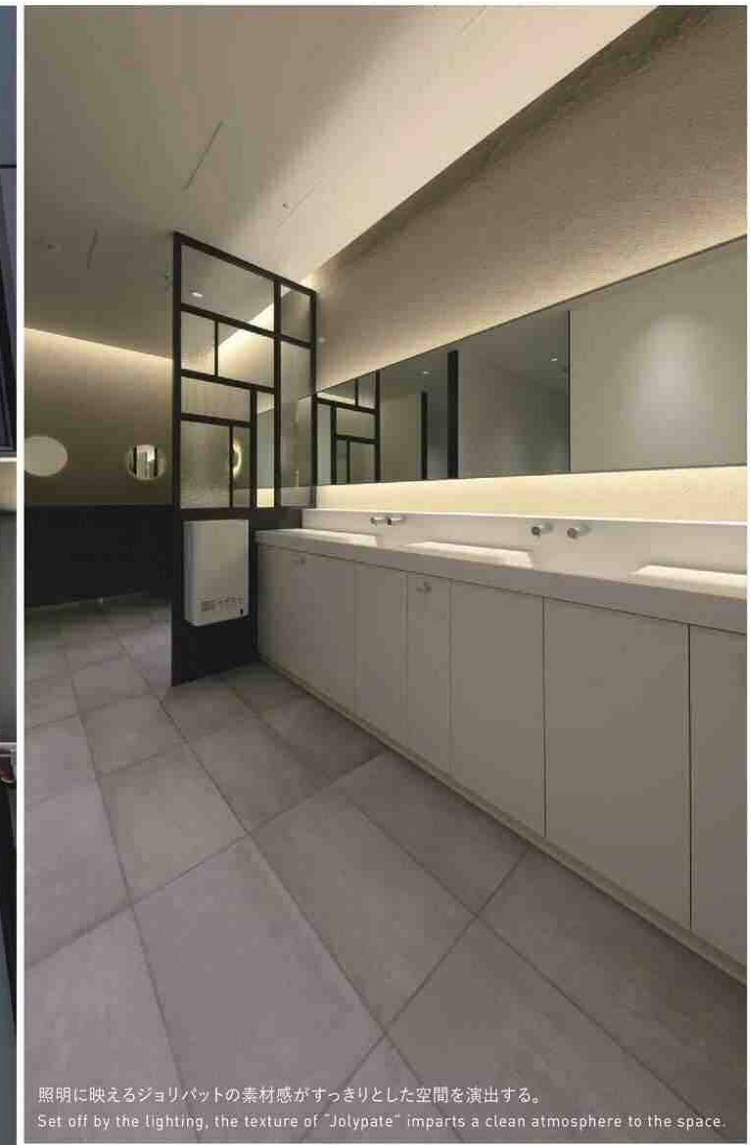

COMMERCIAL SPACE

クリエイティブな感性を刺激する再開発プロジェクト A redevelopment project for stimulating creative minds.

渋谷ストリーム SHIBUYA STREAM

3層吹き抜けのダイナミックでポーラスな大階段。ストリームラインのイメージを活かしたモルタル調の壁が、2階貫通路へと導く。
A three-story, open stairwell that gives a dynamic and porous impression. The streamline mortar-look walls leading to the concourse on the second floor.

柔らかいフォルムとプラスワンダーの美しいグラデーションが印象的な女性トイレ。The ladies' room strikingly decorated with round shapes and the beautiful color gradation of "+WONDER".

トイレ壁面にはジョリパット ムーンウォーク-AG仕上げを採用。妖精のシルエットが点滅するユニークな壁面が魅力。"Jolypate" is used on the restroom walls. The blinking fairy silhouette on the wall gives a unique appeal to the restroom.