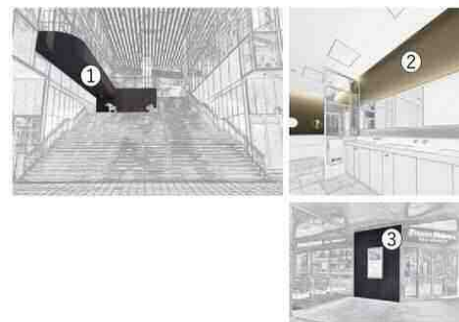

3層吹き抜けのダイナミックでポーラスな大階段。ストリームラインのイメージを活かしたモルタル調の壁が、2階貫通路へと導く。
A three-story, open stairwell that gives a dynamic and porous impression. The streamline mortar-look walls leading to the concourse on the second floor.

- ① クライマテリア
  モルタルアート
  CM07
- ② ジョリパット不燃
  彫肌
  JQ-200T3004
- ③ アルディカ
  ラスティブラック
  ALJ35003G1