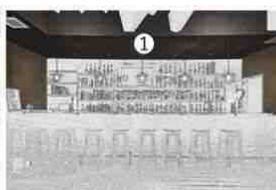

COMMERCIAL SPACE

気軽に足を運べるパブをイメージしたバー A casual and inviting bar inspired by British pubs.

[Re:peat] [Re:peat]

木の素材感をバランスよく融合した落ち着いた空間。壁面にはモルタルアートを採用した。
A tranquil space that utilizes a wood texture which balances well with other materials. "Mortar-Art" is used for the walls.

シンバルを加工したペンダントライトで音楽を楽しむ店を表現。
The pendant lights are made from cymbals, suggesting that this is a place to enjoy music.

入口壁にはジョリパットを使用し、オーセンティックなバーの雰囲気演出。
"Jolybate" is used for the wall around the entrance door to create the atmosphere of an authentic bar.