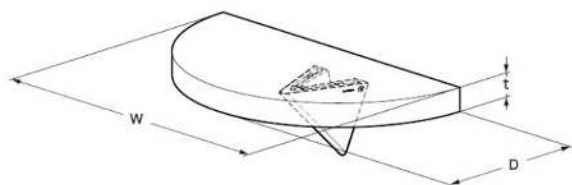

LAMP. トライアングル棚受 BK-TR型 PAT

BK-TR200-SL

BK-TR100-WT

BK-TR60-BL

【使用例】

特徴的なデザインで、空間デザインのアクセントになります。

1ヶ取り付けが可能で、半円形の棚板と組み合わせがおすすめです。

- 三角形の特徴的なデザインの棚受です。
- 取付ねじが見えにくいすっきりとしたデザインで空間に調和します。
- 配線ケーブルを通すスペースがあります。(対応寸法は、配線通過スペース図をご確認ください。)

【用途】

- 店舗カウンター、棚受、キッチンカウンター、ディスプレイ棚等

【付属品】

- ベース固定用取付ねじ
- カバー固定用取付ねじ (ねじ頭はカバーと同仕様です。)

【注意】

- 天板・筐体への取り付けは、高い強度の確保が可能な材料をご使用の上、固定ねじは確実に締めてください。施工条件が不十分な場合、本体が脱落する恐れがあります。

【サイズ比較】

【取付例】

配線ケーブルを内部に通すことができ、すっきりと納まります。

No.	部品名	材料	仕上
①	ベース	アルミニウム合金(ADC)	素地
②	カバー	鋼(SGCC)	アクリル焼付塗装

【半円形棚板サイズ目安(1ヶ使いの場合)】

品番	BK-TR60型	BK-TR100型	BK-TR200型
W/最大幅mm [本品を中心位置に取付た場合]	300	400	800
D/最大奥行mm	150	200	400
t/最小板厚mm	20	30	30