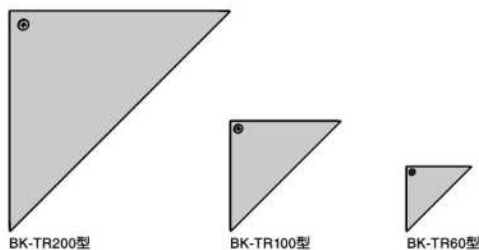

【用途】

- 店舗カウンター、棚受、キッチンカウンター、ディスプレイ棚等

【付属品】

- ベース固定用取付ねじ
- カバー固定用取付ねじ (ねじ頭はカバーと同仕様です。)

【注意】

- 天板・筐体への取り付けは、高い強度の確保が可能な材料をご使用の上、固定ねじは確実に締めてください。施工条件が不十分な場合、本体が脱落する恐れがあります。

【サイズ比較】

【取付例】

配線ケーブルを内部に通すことができ、すっきりと納まります。

No.	部品名	材料	仕上
①	ベース	アルミニウム合金(ADC)	素地
②	カバー	鋼(SGCC)	アクリル焼付塗装

【半円形棚板サイズ目安(1ヶ使いの場合)】

品番	BK-TR60型	BK-TR100型	BK-TR200型
W/最大幅mm [本品を中心位置に取付た場合]	300	400	800
D/最大奥行mm	150	200	400
t/最小板厚mm	20	30	30