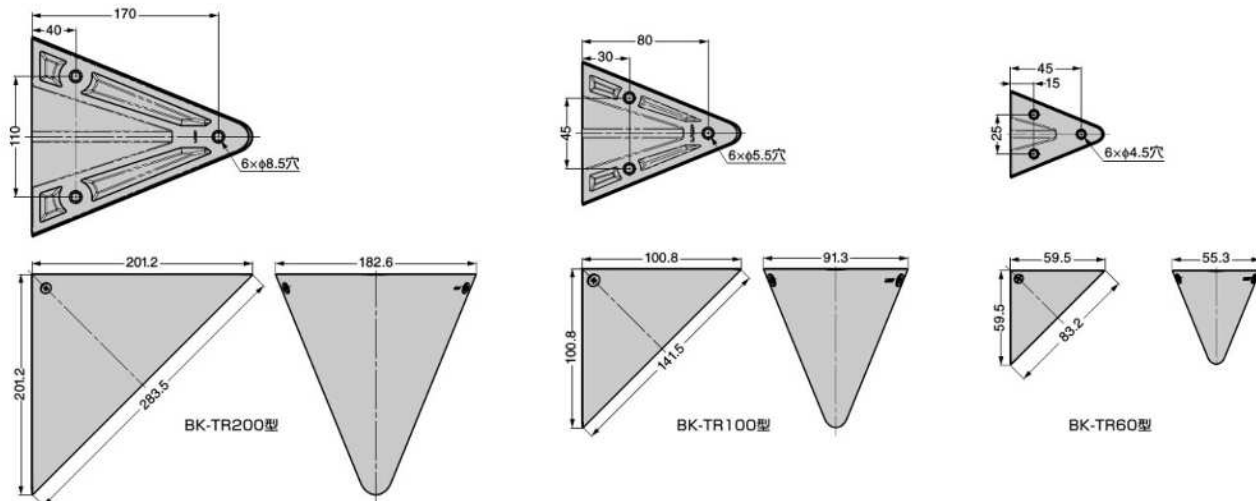

品番	付属ねじ	
	ベース固定用	カバー固定用※
BK-TR60-SL	十字穴付きなベタッピンねじ4×20 6本	十字穴付き極低頭ねじM3×6 2本
BK-TR60-WT		
BK-TR60-BL		
BK-TR100-SL	十字穴付きなベタッピンねじ5×30 6本	十字穴付き極低頭ねじM4×10 2本
BK-TR100-WT		
BK-TR100-BL		
BK-TR200-SL	壁面用：十字穴付きなベタッピンねじ8×40 3本 天板面用：十字穴付きなベタッピンねじ8×35 3本	十字穴付き極低頭ねじM5×12 2本
BK-TR200-WT		
BK-TR200-BL		

※カバー固定用のねじ頭はカバーと同仕上です。