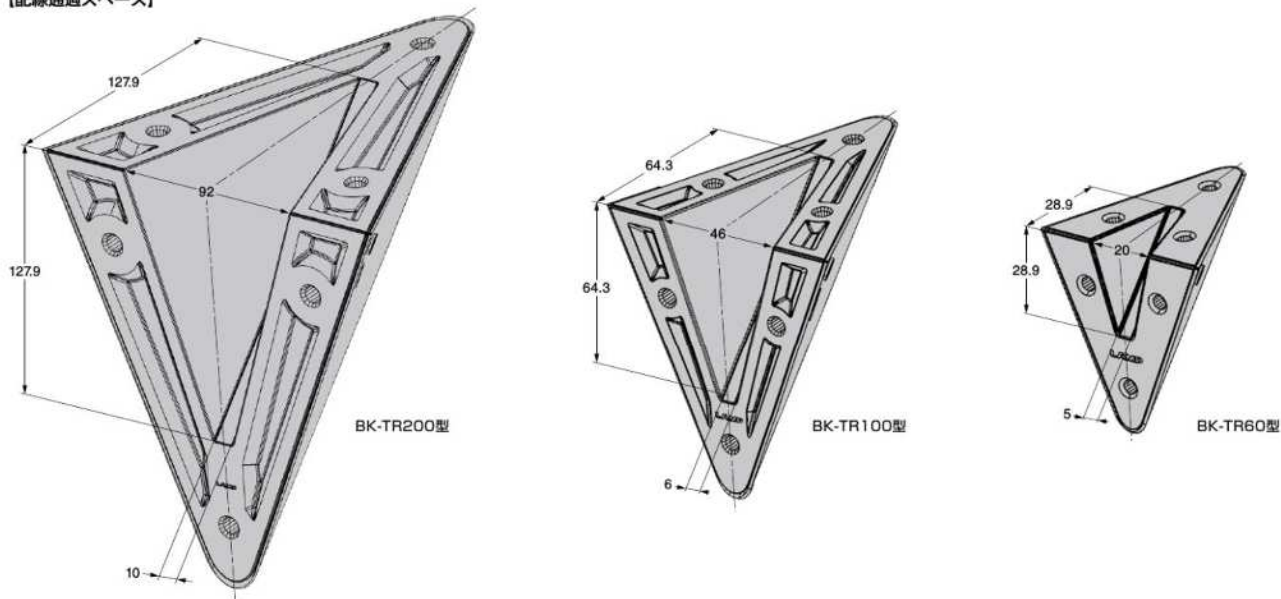

【配線通過スペース】

RoHS	CAD	注文コード	品番	仕上/色	耐荷重N/1ヶ※1	耐荷重kgf/1ヶ※1	質量g	1箱	1カートン	¥価格	
●	2D/3D	120-052-770	BK-TR60-SL	ステンレス調	400	40.8	75	10ヶ	60ヶ	2,200	ヶ
●	2D/3D	120-052-771	BK-TR60-WT	ホワイト				10ヶ	60ヶ	2,200	ヶ
●	2D/3D	120-052-772	BK-TR60-BL	ブラック				10ヶ	60ヶ	2,200	ヶ
●	2D/3D	120-052-773	BK-TR100-SL	ステンレス調	800	81.6	240	4ヶ	24ヶ	3,500	ヶ
●	2D/3D	120-052-774	BK-TR100-WT	ホワイト				4ヶ	24ヶ	3,500	ヶ
●	2D/3D	120-052-775	BK-TR100-BL	ブラック				4ヶ	24ヶ	3,500	ヶ
●	2D/3D	120-052-776	BK-TR200-SL	ステンレス調	1000	102	1360	2ヶ	8ヶ	11,900	ヶ
●	2D/3D	120-052-777	BK-TR200-WT	ホワイト				2ヶ	8ヶ	11,900	ヶ
●	2D/3D	120-052-778	BK-TR200-BL	ブラック				2ヶ	8ヶ	11,900	ヶ

※1 耐荷重値は製品先端位置に荷重負荷をかけた場合です。

記載価格は税抜きです。

本カタログに掲載している製品内容は、部品としての品質範囲です。
この部品を使用した最終製品の機能・性能・安全を保証するものではありません。

● このマークの製品はRoHS指令に対応しています。

■ このマークの製品は輸入品のため、製品改良などにより予告なく寸法や材料の仕様変更を行う場合があります。念のため、現品にてご確認ください。