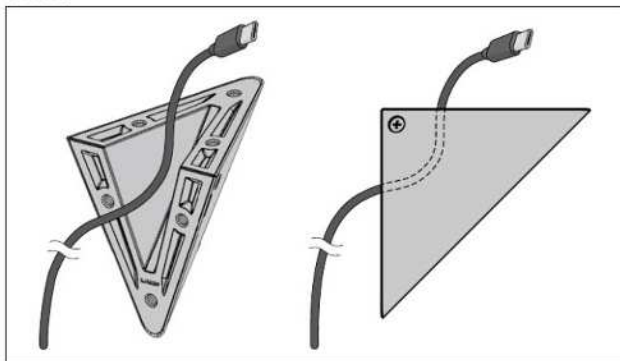

LAMP. トライアングル棚受 BK-TR型 PAT

BK-TR200-SL

BK-TR100-WT

BK-TR60-BL

【使用例】

特徴的なデザインで、空間デザインのアクセントになります。

1ヶ取り付けが可能で、半円形の棚板と組み合わせがおすすめです。

- 三角形の特徴的なデザインの棚受です。
- 取付ねじが見えにくいすっきりとしたデザインで空間に調和します。
- 配線ケーブルを通すスペースがあります。(対応寸法は、配線通過スペース図をご確認ください。)

【用途】

- 店舗カウンター、棚受、キッチンカウンター、ディスプレイ棚等

【付属品】

- ベース固定用取付ねじ
- カバー固定用取付ねじ (ねじ頭はカバーと同仕様です。)

【注意】

- 天板・筐体への取り付けは、高い強度の確保が可能な材料をご使用の上、固定ねじは確実に締めてください。施工条件が不十分な場合、本体が脱落する恐れがあります。

【サイズ比較】

【取付例】

配線ケーブルを内部に通すことができ、すっきりと納まります。

No.	部品名	材料	仕上
①	ベース	アルミニウム合金(ADC)	素地
②	カバー	鋼(SGCC)	アクリル焼付塗装

【半円形棚板サイズ目安(1ヶ使いの場合)】

品番	BK-TR60型	BK-TR100型	BK-TR200型
W/最大幅mm [本品を中心位置に取付た場合]	300	400	800
D/最大奥行mm	150	200	400
t/最小板厚mm	20	30	30