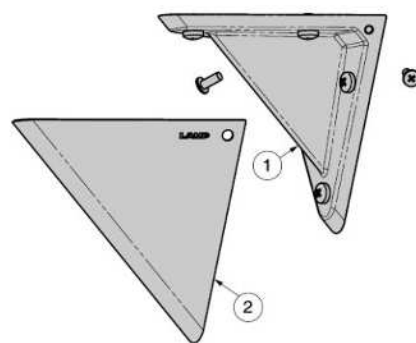

LAMP. トライアングル棚受 BK-TR型 PAT

BK-TR200-SL

BK-TR100-WT

BK-TR60-BL

【使用例】

特徴的なデザインで、空間デザインのアクセントになります。

1ヶ取り付けが可能で、半円形の棚板と組み合わせがおすすめです。

- 三角形の特徴的なデザインの棚受です。
- 取付ねじが見えにくいすっきりとしたデザインで空間に調和します。
- 配線ケーブルを通すスペースがあります。(対応寸法は、配線通過スペース図をご確認ください。)

【用途】

- 店舗カウンター、棚受、キッチンカウンター、ディスプレイ棚等

【付属品】

- ベース固定用取付ねじ
- カバー固定用取付ねじ (ねじ頭はカバーと同仕様です。)

【注意】

- 天板・筐体への取り付けは、高い強度の確保が可能な材料をご使用の上、固定ねじは確実に締めてください。施工条件が不十分な場合、本体が脱落する恐れがあります。

【サイズ比較】

【取付例】

配線ケーブルを内部に通すことができ、すっきりと納まります。

No.	部品名	材料	仕上
①	ベース	アルミニウム合金(ADC)	素地
②	カバー	鋼(SGCC)	アクリル焼付塗装

【半円形棚板サイズ目安(1ヶ使いの場合)】

品番	BK-TR60型	BK-TR100型	BK-TR200型
W/最大幅mm [本品を中心位置に取付た場合]	300	400	800
D/最大奥行mm	150	200	400
t/最小板厚mm	20	30	30