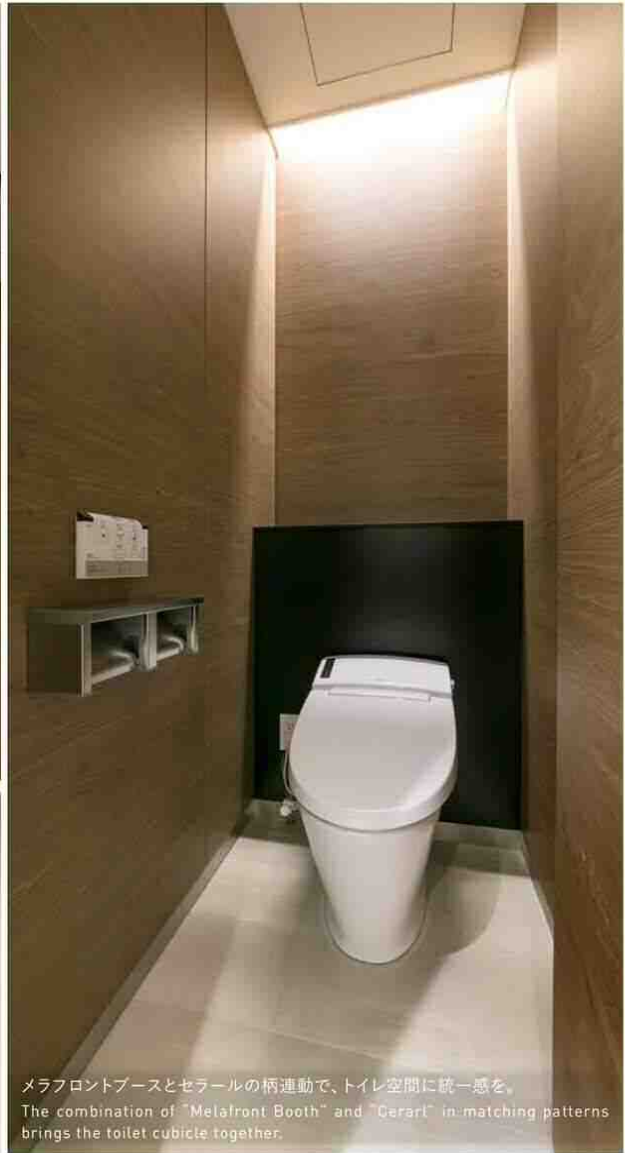

チームを強くするワークスペースを提案する中規模オフィス A medium scale office to strengthen workplace teamwork.

紀尾井町PREX KIOICHO PREX

エレベーターまわりには強度に優れたセラールを採用。
High-strength "Cerarl" is used around the elevators.

トイレブースにメラフロントブースを採用し、スタイリッシュな空間を演出。
"Melafront Booth" is used for the toilet cubicles, creating a stylish ambience.

メラフロントブースとセラールの組み合わせで清潔感を演出。
The combination of "Melafront Booth" and "Cerarl" creates a clean atmosphere.

- | | | |
|-------------------------------|-------------------------------|----------------------|
| ①セラール
FJ-2555ZND74
(特注) | ②メラフロントブース
TJ-2697K | ③セラール
FKM6300ZMN |
| | ⑤セラール
FJ-2697ZHN91
(特注) | ④メラミン化粧板
K-6300KN |