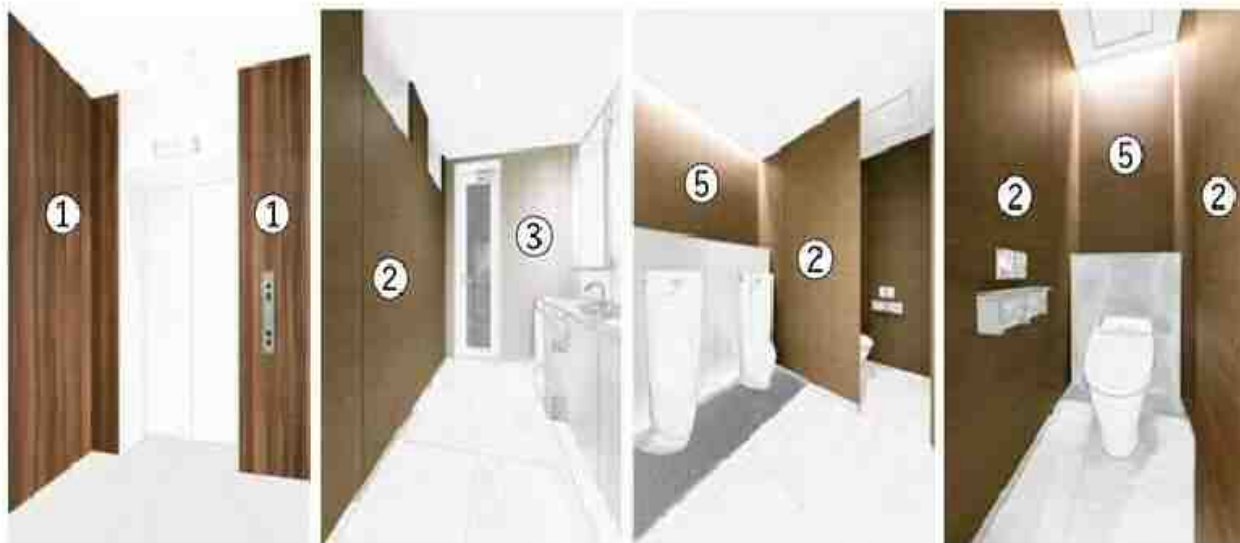

チームを強くするワークスペースを提案する中規模オフィス A medium scale office to strengthen workplace teamwork.

紀尾井町PREX KIOICHO PREX

エレベーターまわりには強度に優れたセラールを採用。
High-strength "Cerarl" is used around the elevators.

トイレブースにメラフロントブースを採用し、スタイリッシュな空間を演出。
"Melafront Booth" is used for the toilet cubicles, creating a stylish ambience.

メラフロントブースとセラールの組み合わせで清潔感を演出。
The combination of "Melafront Booth" and "Cerarl" creates a clean atmosphere.

- | | | |
|-------------------------------|-------------------------------|----------------------|
| ①セラール
FJ-2555ZND74
(特注) | ②メラフロントブース
TJ-2697K | ③セラール
FKM6300ZMN |
| | ⑤セラール
FJ-2697ZHN91
(特注) | ④メラミン化粧板
K-6300KN |