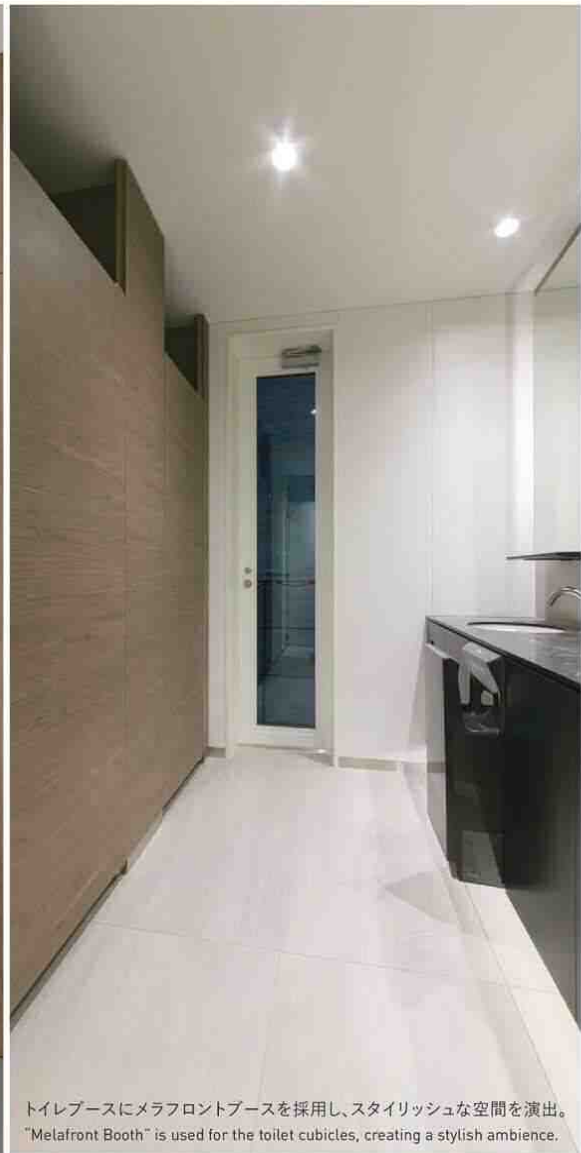

チームを強くするワークスペースを提案する中規模オフィス A medium scale office to strengthen workplace teamwork.

紀尾井町PREX KIOICHO PREX

エレベーターまわりには強度に優れたセラールを採用。
High-strength "Cerarl" is used around the elevators.

トイレブースにメラフロントブースを採用し、スタイリッシュな空間を演出。
"Melafront Booth" is used for the toilet cubicles, creating a stylish ambience.

メラフロントブースとセラールの組み合わせで清潔感を演出。
The combination of "Melafront Booth" and "Cerarl" creates a clean atmosphere.

- | | | |
|-------------------------------|-------------------------------|----------------------|
| ①セラール
FJ-2555ZND74
(特注) | ②メラフロントブース
TJ-2697K | ③セラール
FKM6300ZMN |
| | ⑤セラール
FJ-2697ZHN91
(特注) | ④メラミン化粧板
K-6300KN |